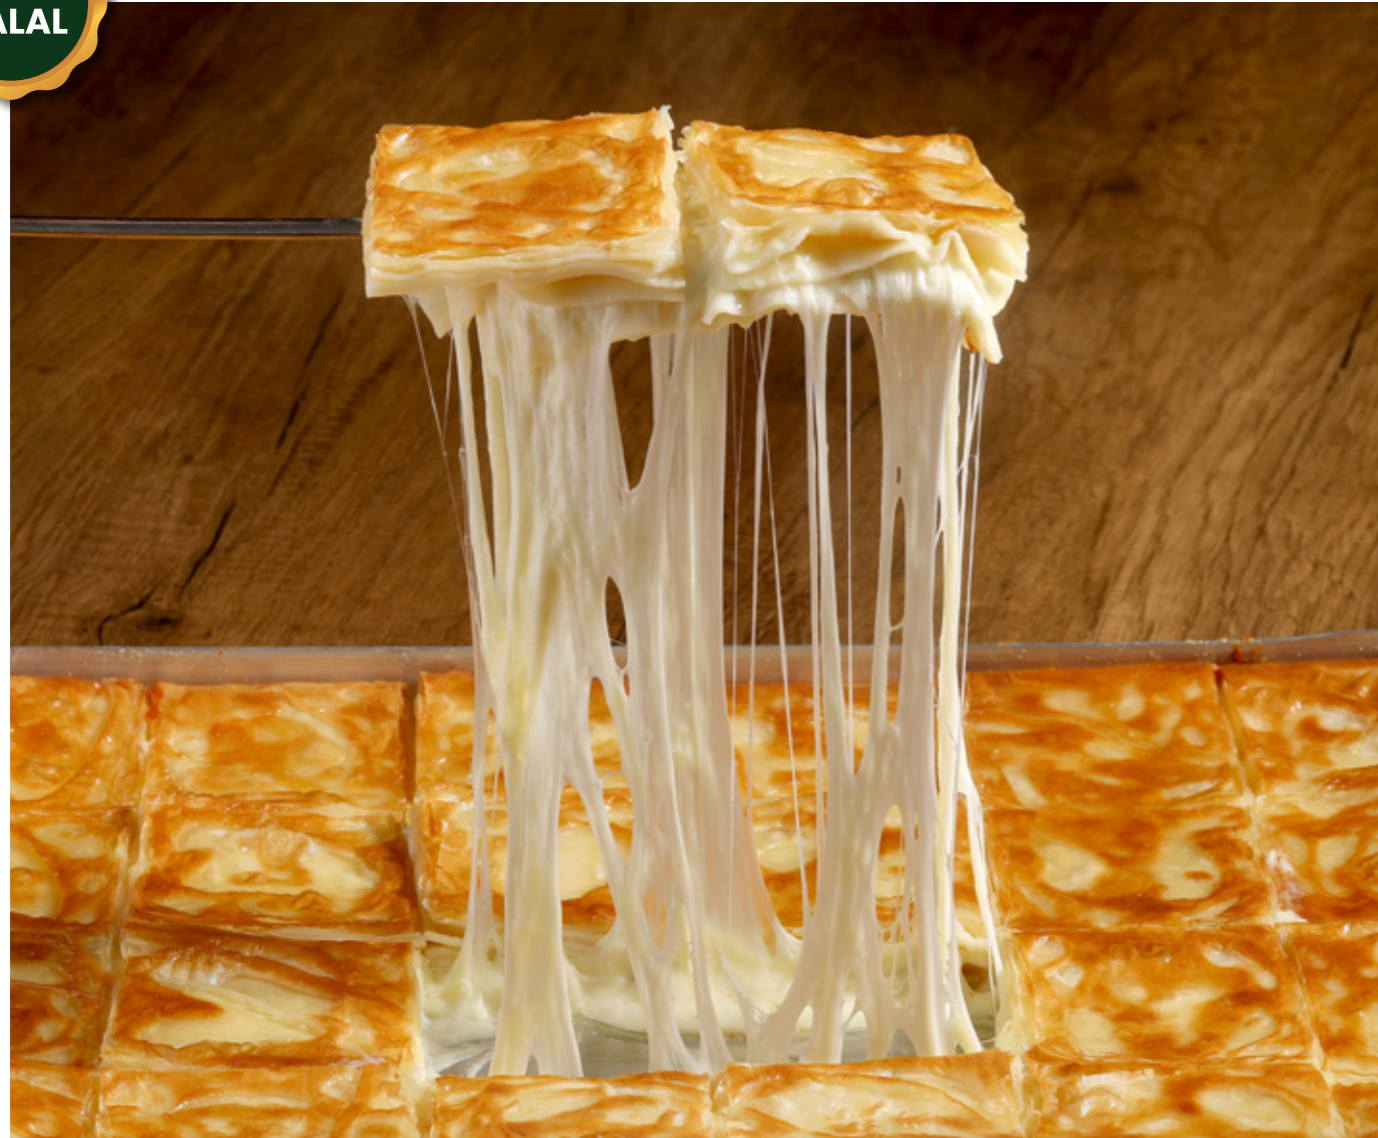

Koli Ölçüleri 265*365*160

Product Barcode 8682665870075

Net Weight 2000 GR

Piece in a Box 4

Box Dimensions 265*365*160

BOILED PASTRY

SU BÖREĞİ

EL AÇMASI - HANDMADE